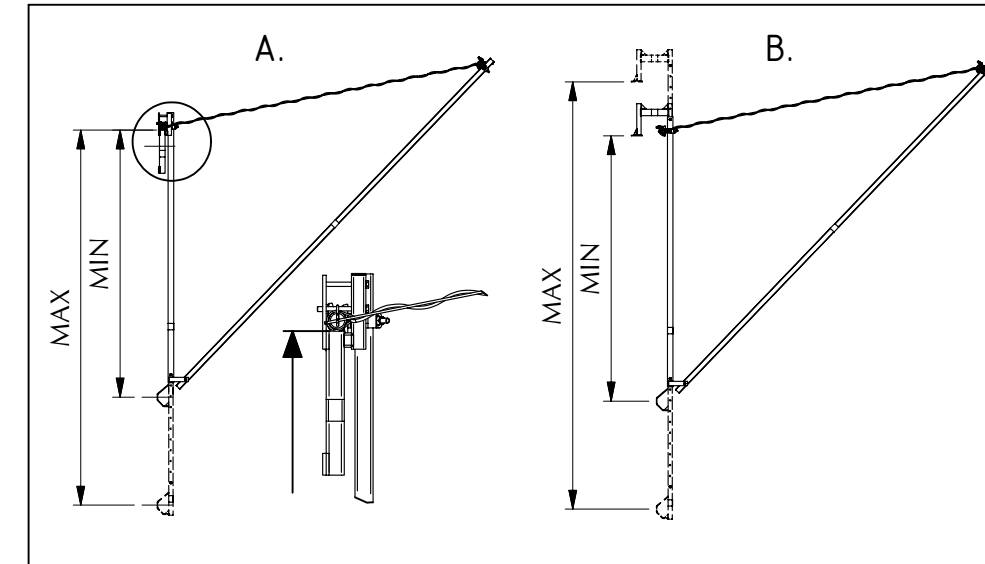

Diagram showing the dimensions of the safety net fan structure. The dimensions are labeled A, B, and C. The length of the net is 3,3m.

Prod.No.	A	B	C	Weight
10991	4,2m	2,5m	2±0,5m	68kg
10992	4,2m	3,0m	2±0,5m	72kg
10993	4,2m	3,5m	2±0,5m	76kg
10994	6m	2,5m	4±0,5m	76kg
10995	6m	3,0m	4±0,5m	80kg
10996	6m	3,5m	4±0,5m	84kg

A.

[mm]	10991/10994	10992/10995	10993/10996
MIN	2475	2975	3475
MAX	3475	3975	4475

B.

[mm]	10991/10994	10992/10995	10993/10996
MIN	2460	2960	3460
MAX	3960	4460	4960