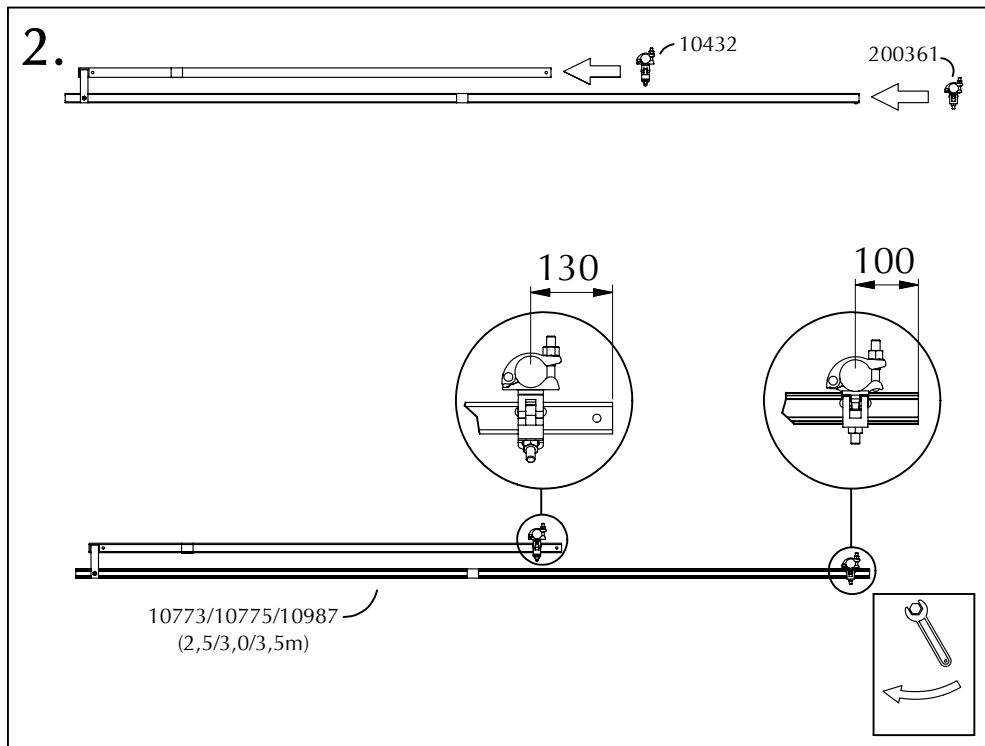

Diagram showing the dimensions of the safety net fan structure. The dimensions are labeled A, B, and C. The length of the net is 3,3m.

Prod.No.	A	B	C	Weight
10991	4,2m	2,5m	2±0,5m	68kg
10992	4,2m	3,0m	2±0,5m	72kg
10993	4,2m	3,5m	2±0,5m	76kg
10994	6m	2,5m	4±0,5m	76kg
10995	6m	3,0m	4±0,5m	80kg
10996	6m	3,5m	4±0,5m	84kg

A.

[mm]	10991/10994	10992/10995	10993/10996
MIN	2475	2975	3475
MAX	3475	3975	4475

B.

[mm]	10991/10994	10992/10995	10993/10996
MIN	2460	2960	3460
MAX	3960	4460	4960