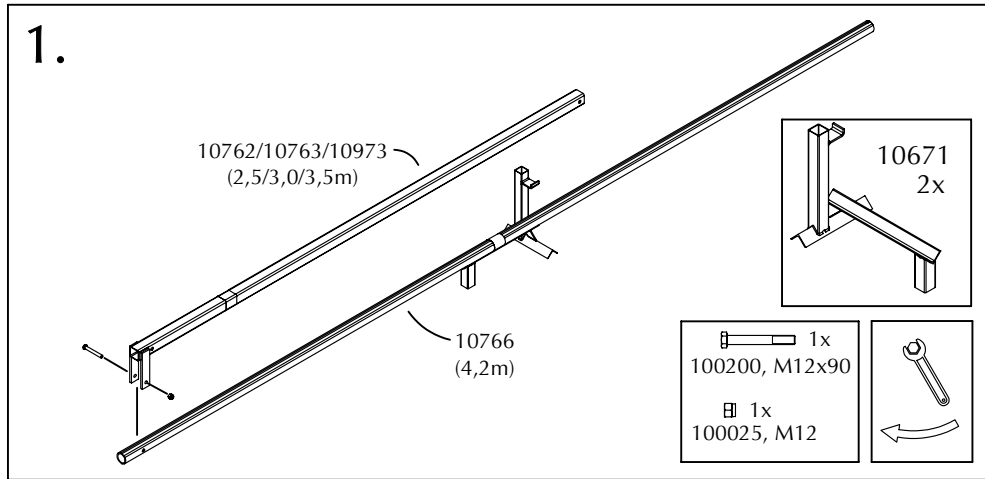

Diagram showing the dimensions of the safety net fan structure. The dimensions are labeled A, B, and C. The length of the net is 3,3m.

Prod.No.	A	B	C	Weight
10991	4,2m	2,5m	2±0,5m	68kg
10992	4,2m	3,0m	2±0,5m	72kg
10993	4,2m	3,5m	2±0,5m	76kg
10994	6m	2,5m	4±0,5m	76kg
10995	6m	3,0m	4±0,5m	80kg
10996	6m	3,5m	4±0,5m	84kg

A.

[mm]	10991/10994	10992/10995	10993/10996
MIN	2475	2975	3475
MAX	3475	3975	4475

B.

[mm]	10991/10994	10992/10995	10993/10996
MIN	2460	2960	3460
MAX	3960	4460	4960