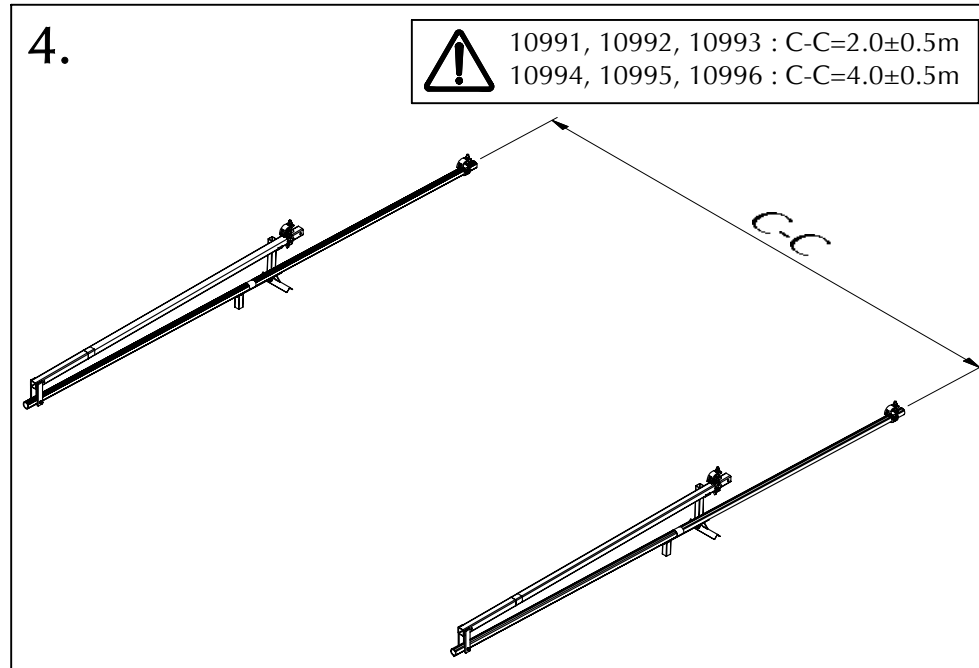

Diagram showing the dimensions of the safety net fan structure. The dimensions are labeled A, B, and C. The length of the net is 3,3m.

Prod.No.	A	B	C	Weight
10991	4,2m	2,5m	2±0,5m	68kg
10992	4,2m	3,0m	2±0,5m	72kg
10993	4,2m	3,5m	2±0,5m	76kg
10994	6m	2,5m	4±0,5m	76kg
10995	6m	3,0m	4±0,5m	80kg
10996	6m	3,5m	4±0,5m	84kg

A.

[mm]	10991/10994	10992/10995	10993/10996
MIN	2475	2975	3475
MAX	3475	3975	4475

B.

[mm]	10991/10994	10992/10995	10993/10996
MIN	2460	2960	3460
MAX	3960	4460	4960