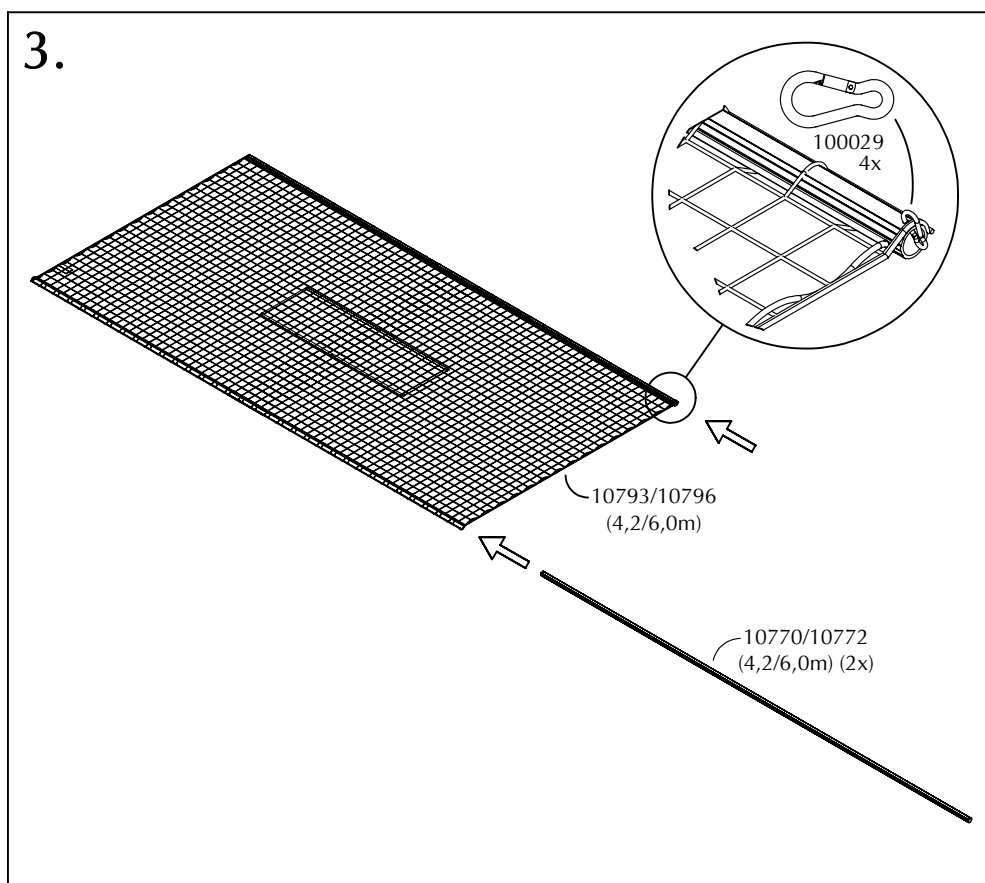

Diagram showing the dimensions of the safety net fan structure. The dimensions are labeled A, B, and C. The length of the net is 3,3m.

Prod.No.	A	B	C	Weight
10991	4,2m	2,5m	2±0,5m	68kg
10992	4,2m	3,0m	2±0,5m	72kg
10993	4,2m	3,5m	2±0,5m	76kg
10994	6m	2,5m	4±0,5m	76kg
10995	6m	3,0m	4±0,5m	80kg
10996	6m	3,5m	4±0,5m	84kg

A.

[mm]	10991/10994	10992/10995	10993/10996
MIN	2475	2975	3475
MAX	3475	3975	4475

B.

[mm]	10991/10994	10992/10995	10993/10996
MIN	2460	2960	3460
MAX	3960	4460	4960