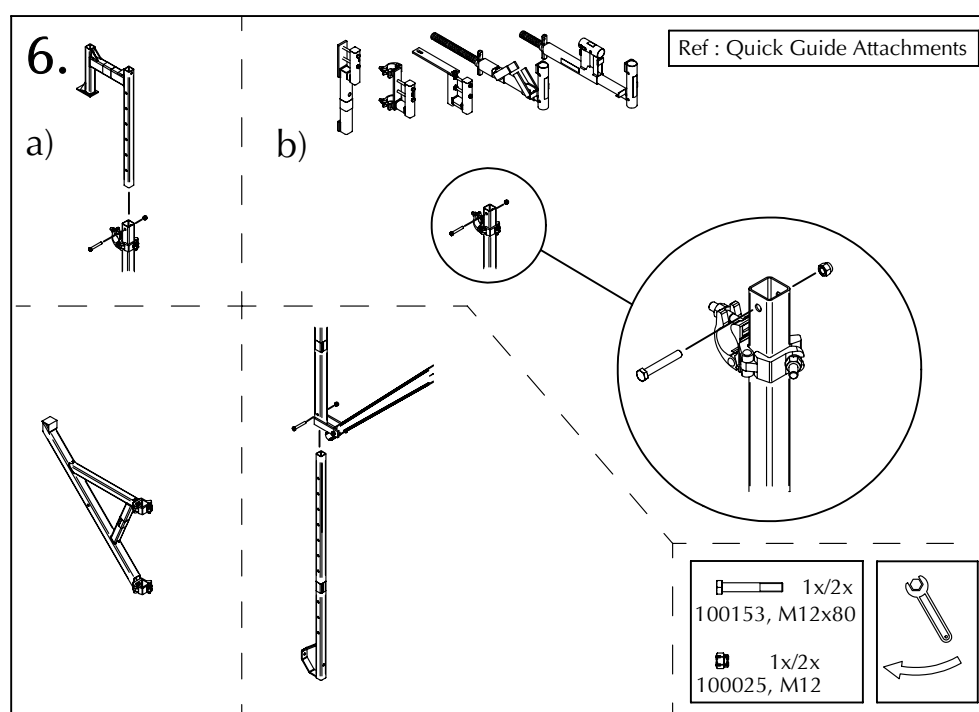

Diagram showing the dimensions of the safety net fan structure. The dimensions are labeled A, B, and C. The length of the net is 3,3m.

Prod.No.	A	B	C	Weight
10991	4,2m	2,5m	2±0,5m	68kg
10992	4,2m	3,0m	2±0,5m	72kg
10993	4,2m	3,5m	2±0,5m	76kg
10994	6m	2,5m	4±0,5m	76kg
10995	6m	3,0m	4±0,5m	80kg
10996	6m	3,5m	4±0,5m	84kg

A.

[mm]	10991/10994	10992/10995	10993/10996
MIN	2475	2975	3475
MAX	3475	3975	4475

B.

[mm]	10991/10994	10992/10995	10993/10996
MIN	2460	2960	3460
MAX	3960	4460	4960