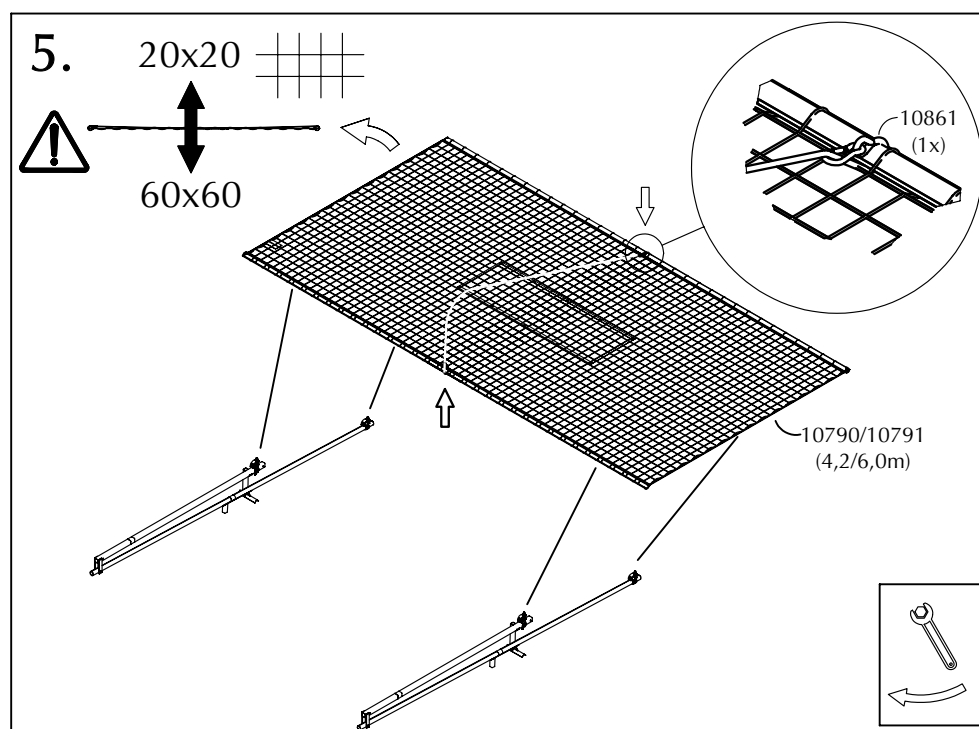

Diagram showing the dimensions of the safety net fan structure. The dimensions are labeled A, B, and C. The length of the net is 3,3m.

Prod.No.	A	B	C	Weight
10991	4,2m	2,5m	2±0,5m	68kg
10992	4,2m	3,0m	2±0,5m	72kg
10993	4,2m	3,5m	2±0,5m	76kg
10994	6m	2,5m	4±0,5m	76kg
10995	6m	3,0m	4±0,5m	80kg
10996	6m	3,5m	4±0,5m	84kg

A.

[mm]	10991/10994	10992/10995	10993/10996
MIN	2475	2975	3475
MAX	3475	3975	4475

B.

[mm]	10991/10994	10992/10995	10993/10996
MIN	2460	2960	3460
MAX	3960	4460	4960